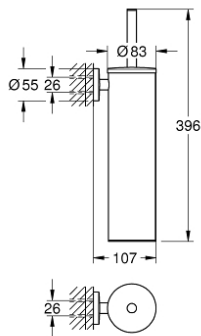

40 696 DC0 ESSENTIALS TOILET BRUSH SET METAL

وصف المنتج:

- اللون: supersteel
- الخامة: معدن
- مثبت على الجدار
- تثبيت مخفي
- لمسة نهائية من GROHE LongLife
- ملائم للفرشيّة البرقي (بما في ذلك البراقي والأوتاد)
- black brush head
- removable inner plastic container

40 696 DC0 ESSENTIALS TOILET BRUSH SET METAL

قطع الغيار:

1: brush (رقم الطلب: 40743DC0)

1.1: Brush head (رقم الطلب: 40744K00)

2: Spare cup for brush (رقم الطلب: 40745K00)