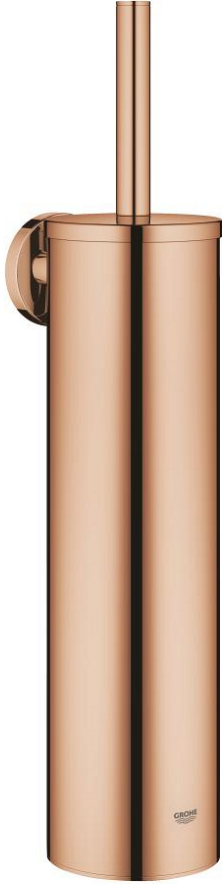

40 696 DA0 ESSENTIALS TOILET BRUSH SET METAL

وصف المنتج:

- اللون: warm sunset
- الخامة: معدن
- مثبت على الجدار
- تثبيت مخفي
- لمسة نهائية من GROHE LongLife
- ملائم للفرشاة البرغية (بما في ذلك البراغية والأوتاد)
- black brush head
- removable inner plastic container

40 696 DA0 ESSENTIALS TOILET BRUSH SET METAL

قطع الغيار:

1: brush (رقم الطلب: 40743DA0)

1.1: Brush head (رقم الطلب: 40744K00)

2: Spare cup for brush (رقم الطلب: 40745K00)