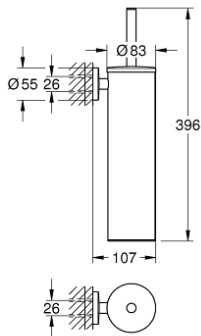

40 696 DA0 ESSENTIALS TOILET BRUSH SET METAL

وصف المنتج:

- اللون: warm sunset
- الخامة: معدن
- مثبت على الجدار
- تثبيت مخفي
- لمسة نهائية من GROHE LongLife
- ملائم للفرشاة البرغية (بما في ذلك البراغية والأوتاد)
- black brush head
- removable inner plastic container

40 696 DA0 ESSENTIALS TOILET BRUSH SET METAL

قطع الغيار:

1: brush (رقم الطلب: 40743DA0)

1.1: Brush head (رقم الطلب: 40744K00)

2: Spare cup for brush (رقم الطلب: 40745K00)