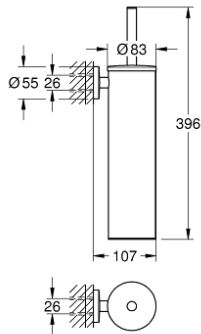

40 696 AL0 ESSENTIALS TOILET BRUSH SET METAL

وصف المنتج:

- اللون: brushed hard graphite
- الخامة: معدن
- مثبت على الجدار
- تثبيت مخفي
- لمسة نهائية من GROHE LongLife
- ملائم للفرشاة (بما في ذلك البراشي والأوتاد)
- black brush head
- removable inner plastic container

40 696 AL0 ESSENTIALS TOILET BRUSH SET METAL

قطع الغيار:

1: brush (رقم الطلب: 40743AL0)

1.1: Brush head (رقم الطلب: 40744K00)

2: Spare cup for brush (رقم الطلب: 40745K00)