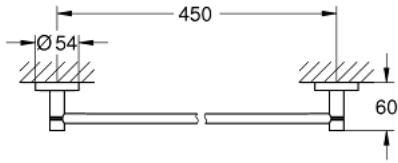

مسطرة مناشف ESSENTIALS 40 688 GN1

وصف المنتج:

• اللون: brushed cool sunrise

• الخامة: معدن

• 504 مم (طول الحفر 450 مم)

• تثبيت مخفي

• لمسة نهائية من GROHE LongLife

• يتباع على حدة

• ملائم للف البرغي (بما في ذلك البراغي والأوتاد) أو اللاصق (اللاصق 40 915 000

• holding force: max. 10 kg

the specified holding capacity is valid for static (slowly applied) load and

intended use only