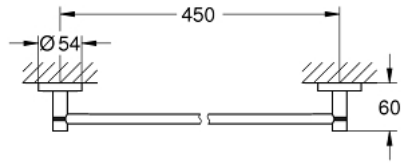

مسطرة مناشف ESSENTIALS 40 688 GL1

وصف المنتج:

• اللون: cool sunrise

• الخامة: معدن

• 504 مم (طول الحفر 450 مم)

• تثبيت مخفي

• لمسة نهائية من GROHE LongLife

• يتباع على حدة

• ملائم للف البرغي (بما في ذلك البراغي والأوتاد) أو اللاصق (اللاصق 40 915 000

• holding force: max. 10 kg

the specified holding capacity is valid for static (slowly applied) load and

intended use only