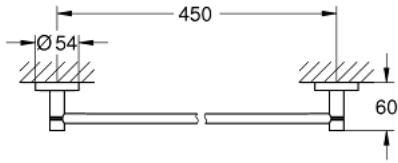

مسطرة مناشف ESSENTIALS 40 688 DL1

وصف المنتج:

اللون: brushed warm sunset

الخامة: معدن

504 مم (طول الحفر 450 مم)

تثبيت مخفي

لمسة نهائية من GROHE LongLife

يباع على حدة

• ملائم للف البرغي (بما في ذلك البراغي والأوتاد) أو اللاصق (اللاصق 40 915 000

• holding force: max. 10 kg

the specified holding capacity is valid for static (slowly applied) load and

intended use only