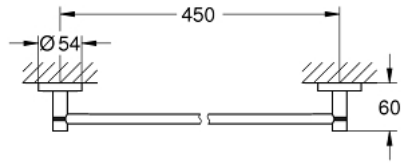

مسطرة مناشف ESSENTIALS 40 688 DA1

وصف المنتج:

• اللون: warm sunset

• الخامة: معدن

• 504 مم (طول الحفر 450 مم)

• تثبيت مخفي

• لمسة نهائية من GROHE LongLife

• يباع على حدة

• ملائم للرف البرغي (بما في ذلك البراغي والأوتاد) أو اللاصق (اللاصق 40 915 000

• holding force: max. 10 kg

the specified holding capacity is valid for static (slowly applied) load and

intended use only