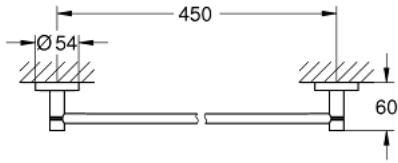

مسطرة مناشف ESSENTIALS 40 688 AL1

وصف المنتج:

• اللون: brushed hard graphite

• الخامة: معدن

• 504 مم (طول الحفر 450 مم)

• تثبيت مخفي

• لمسة نهائية من GROHE LongLife

• يتباع على حدة

• ملائم للف البرغي (بما في ذلك البراغي والأوتاد) أو اللاصق (اللاصق 40 915 000

• holding force: max. 10 kg

the specified holding capacity is valid for static (slowly applied) load and

intended use only