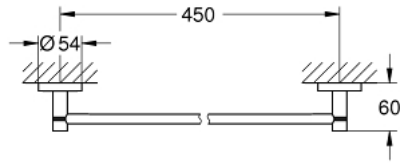

مسطرة مناشف ESSENTIALS 40 688 A01

وصف المنتج:

• اللون: hard graphite

• الخامة: معدن

• 504 مم (طول الحفر 450 مم)

• تثبيت مخفي

• لمسة نهائية من GROHE LongLife

• يتباع على حدة

• ملائم للف البرغي (بما في ذلك البراغي والأوتاد) أو اللاصق (اللاصق 40 915 000

• holding force: max. 10 kg

the specified holding capacity is valid for static (slowly applied) load and

intended use only