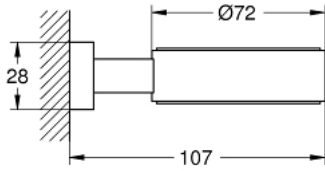

الحامل ESSENTIALS CUBE 40 508 001

وصف المنتج:

• اللون: كروم

• الخامة: معدن

• يناسب الزجاج الكريستالي (40 372 001)

• طبق صابون (40 368 xx1) أو وحدة توزيع الصابون (40 394 xx1)

• تثبيت مخفي

• لمسة كروم نهائية من GROHE LongLife