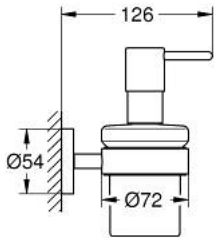

وحدة توزيع الصابون بحامل ESSENTIALS 40 448 DC1

وصف المنتج:

• اللون: supersteel

• الخامة: زجاج / معدن

• كمية الملء 160 مل

• يتألف مما يلي

• الحامل (40 369 001)

• وحدة توزيع الصابون (40 394 001)

• تثبيت مخفي

• لمسة نهائية من GROHE LongLife

• يتباع على حدة

• ملائم للرف البرغي (بما في ذلك البراغي والأوتاد) أو اللاصق (اللاصق 40 915 000)

• holding force: max. 5 kg

the specified holding capacity is valid for static (slowly applied) load and

intended use only

وحدة توزيع الصابون بحامل ESSENTIALS 40 448 DC1

قطع الغيار:

1: وحدة توزيع الصابون (40394DC1 رقم الطلب:-)