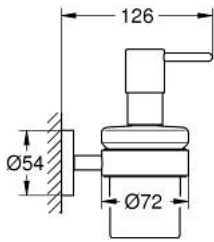

وحدة توزيع الصابون بحامل ESSENTIALS 40 448 001

وصف المنتج:

• اللون: كروم

• الخامة: زجاج / معدن

• كمية الملء 160 مل

• يتألف مما يلي:

• الحامل (40 369 001)

• وحدة توزيع الصابون (40 394 001)

• تثبيت مخفي

• لمسة كروم نهائية من GROHE LongLife

• holding force: max. 5 kg

the specified holding capacity is valid for static (slowly applied) load and

intended use only

وحدة توزيع الصابون بحامل ESSENTIALS 40 448 001

قطع الغيار:

1: وحدة توزيع الصابون (رقم الطلب: 40394001)