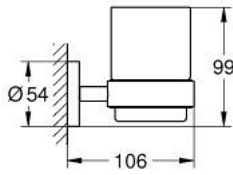

وصف المنتج:

• اللون: supersteel

• الخامة: زجاج / معدن

• يتألف مما يلي

• الحامل (40 369 001)

• كوب زجاجي (40 372 001)

• تثبيت مخفي

• لمسة نهائية من GROHE LongLife

• يتباع على حدة

• ملائم للرف البرغي (بما في ذلك البراغي والأوتاد) أو اللاصق (اللاصق 40 915 000)

• holding force: max. 5 kg

the specified holding capacity is valid for static (slowly applied) load and

intended use only