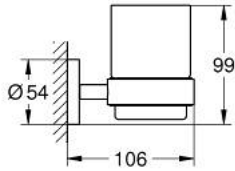

Pure Freude
an Wasser

زجاج كريستالي بحامل ESSENTIALS 40 447 001

وصف المنتج:

• اللون: كروم

• الخامة: زجاج / معدن

• يتألف مما يلي:

• الحامل (40 369 001)

• كوب زجاجي (40 372 001)

• تثبيت مخفي

• لمسة كروم نهائية من GROHE LongLife

• holding force: max. 5 kg

the specified holding capacity is valid for static (slowly applied) load and

intended use only

Pure Freude
an Wasser

زجاج كريستالي بحامل ESSENTIALS 40 447 001