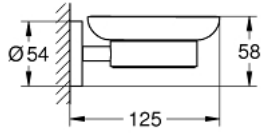

وصف المنتج:

• اللون: supersteel

• الخامة: زجاج / معدن

• يتألف مما يلي

• الحامل (40 369 001)

• طبق صابون (40 368 001)

• تثبيت مخفي

• لمسة نهائية من GROHE LongLife

يُباع على حدة)

• ملائم للرف البرغي (بما في ذلك البراغي والأوتاد) أو اللاصق (اللاصق 40 915 000

holding force: max. 5 kg

the specified holding capacity is valid for static (slowly applied) load and

intended use only