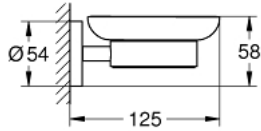

ESSENTIALS 40 444 001 طبق صابون بحامل

وصف المنتج:

- اللون: كروم
- الخامة: زجاج / معدن
- يتألف مما يلي
- الحامل (40 369 001)
- طبق صابون (40 368 001)
- تثبيت مخفي
- لمسة كروم نهائية من GROHE LongLife
- holding force: max. 5 kg

the specified holding capacity is valid for static (slowly applied) load and

intended use only

طبق صابون بحامل ESSENTIALS 40 444 001

قطع الغيار:

1: طبق صابون (رقم الطلب: 40368001).