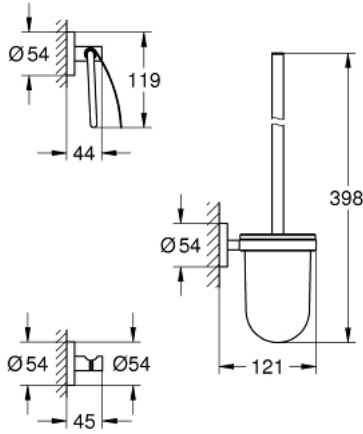

1 طقم إكسسوارات الحمام الرئيسي 3 في 1 ESSENTIALS 40 407 DC1

وصف المنتج:

• اللون: supersteel

• الخامة: زجاج / معدن

• يتألف مما يلي:

• طقم تنعيم المراض (40 374 001)

• شمتاعة رداء الحمام (40 364 001)

• حامل مناديل الحمام (40 367 001)

• تثبيت مخفي

• لمسة نهائية من GROHE LongLife

suitable for screwing (including screws and dowels) or gluing (glue 40

915 000 sold separately - 3 x needed)

طقم إكسسوارات الحمام الرئيسي 3 في 1 ESSENTIALS 40 407 DC1

قطع الغيار:

1: فرشاة احتياطية (40392DC0 رقم الطلب).

1.1: رأس فرشاة احتياطية (40791001 رقم الطلب).

2: كوب احتياطي (40393000 رقم الطلب).