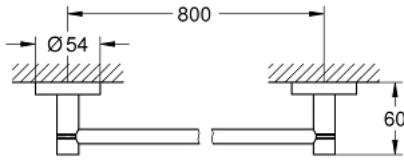

مسطرة مناشف ESSENTIALS 40 386 GN1

وصف المنتج:

• اللون: brushed cool sunrise

• الخامة: معدن

• 854 مم (طول الحفر 800 مم)

• تثبيت مخفي

• لمسة نهائية من GROHE LongLife

• suitable for screwing (including screws and dowels) or gluing (glue 40

915 000 sold separately - 2 x needed)

• holding force: max. 10 kg

the specified holding capacity is valid for static (slowly applied) load and

intended use only