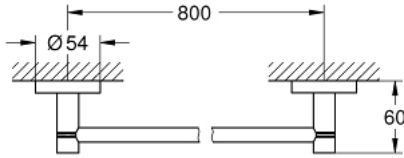

## مسطرة مناشف ESSENTIALS 40 386 GL1

وصف المنتج:

• اللون: cool sunrise

• الخامة: معدن

• 854 مم (طول الحفر 800 مم)

• تثبيت مخفي

• لمسة نهائية من GROHE LongLife

• suitable for screwing (including screws and dowels) or gluing (glue 40

915 000 sold separately - 2 x needed)

• holding force: max. 10 kg

the specified holding capacity is valid for static (slowly applied) load and

intended use only