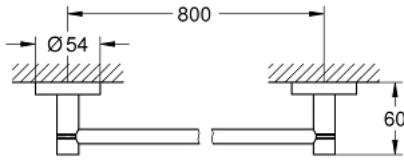

## مسطرة مناشف ESSENTIALS 40 386 DL1

وصف المنتج:

اللون: brushed warm sunset •

الخامة: معدن •

854 مم (طول الحفر 800 مم) •

تنبيت مخفي •

لمسة نهائية من GROHE LongLife •

suitable for screwing (including screws and dowels) or gluing (glue 40

915 000 sold separately - 2 x needed) •

holding force: max. 10 kg •

the specified holding capacity is valid for static (slowly applied) load and

intended use only •