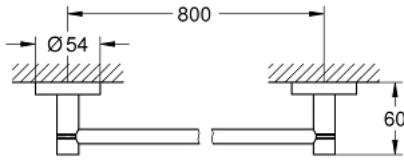

مسطرة مناشف ESSENTIALS 40 386 DC1

وصف المنتج:

• اللون: supersteel

• الخامة: معدن

• 854 مم (طول الحفر 800 مم)

• تثبيت مخفي

• لمسة نهائية من GROHE LongLife

• suitable for screwing (including screws and dowels) or gluing (glue 40

915 000 sold separately - 2 x needed)

• holding force: max. 10 kg

the specified holding capacity is valid for static (slowly applied) load and

intended use only