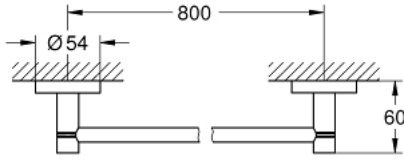

مسطرة مناشف ESSENTIALS 40 386 A01

وصف المنتج:

• اللون: hard graphite

• الخامة: معدن

• 854 مم (طول الحفر 800 مم)

• تثبيت مخفي

• لمسة نهائية من GROHE LongLife

• suitable for screwing (including screws and dowels) or gluing (glue 40

915 000 sold separately - 2 x needed)

• holding force: max. 10 kg

the specified holding capacity is valid for static (slowly applied) load and

intended use only