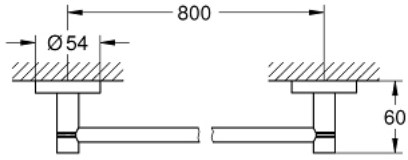

مسطرة مناشف ESSENTIALS 40 386 001

وصف المنتج:

• اللون: كروم

• الخامة: معدن

• 854 مم (طول الحفر 800 مم)

• تثبيت مخفي

• لمسة كروم نهائية من GROHE LongLife

suitable for screwing (including screws and dowels) or gluing (glue 40

915 000 sold separately - 2 x needed)

holding force: max. 10 kg

the specified holding capacity is valid for static (slowly applied) load and

intended use only