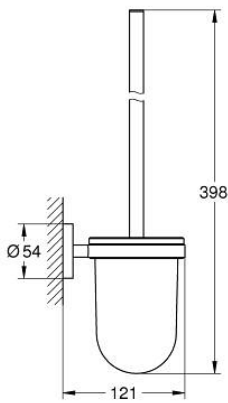

• ملائم للفرش البرقي (بما في ذلك البراغي والأوتاد) أو اللاصق (اللاصق 40 915 000

holding force: max. 5 kg

the specified holding capacity is valid for static (slowly applied) load and

intended use only

مجموعة فرش حمام ESSENTIALS 40 374 GN1

قطع الغيار:

1: فرشاة احتياطية (40392GN0 رقم الطلب).

1.1: رأس فرشاة احتياطية (40791001 رقم الطلب).

2: كوب احتياطي (40393000 رقم الطلب).