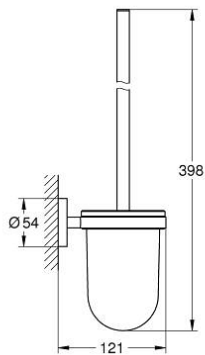

مجموعة فُرش حمام ESSENTIALS 40 374 GL1

وصف المنتج:

• اللون: cool sunrise

• الخامة: زجاج / معدن

• مثبت على الجدار

• تثبيت مخفي

• لمسة نهائية من GROHE LongLife

• يتباع على حدة

• ملائم للفرش البرغي (بما في ذلك البراغي والأوتاد) أو اللاصق (اللاصق 40 915 000)

• holding force: max. 5 kg

the specified holding capacity is valid for static (slowly applied) load and

intended use only

مجموعة فرش حمام ESSENTIALS 40 374 GL1

قطع الغيار:

1: فرشاة احتياطية (40392GL0 رقم الطلب:-)

1.1: رأس فرشاة احتياطية (40791001 رقم الطلب:-)

2: كوب احتياطي (40393000 رقم الطلب:-)