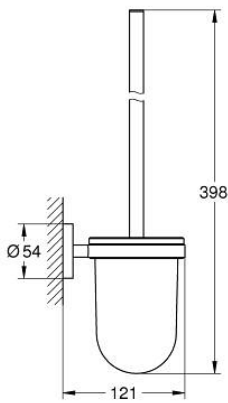

مجموعة فرش حمام ESSENTIALS 40 374 DL1

وصف المنتج:

• اللون: brushed warm sunset

• الخامة: زجاج / معدن

• مثبت على الجدار

• تثبيت مخفي

• لمسة نهائية من GROHE LongLife

• يتباع على حدة

• ملائم للفرش البرقي (بما في ذلك البراغي والأوتاد) أو اللاصق (اللاصق 40 915 000

• holding force: max. 5 kg

the specified holding capacity is valid for static (slowly applied) load and

intended use only

مجموعة فرش حمام ESSENTIALS 40 374 DL1

قطع الغيار:

1: فرشاة احتياطية (40392DL0 رقم الطلب).

1.1: رأس فرشاة احتياطية (40791001 رقم الطلب).

2: كوب احتياطي (40393000 رقم الطلب).