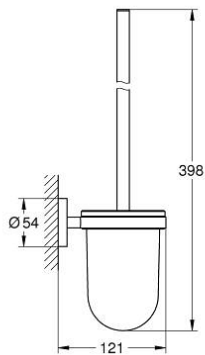

## مجموعة فرش حمام ESSENTIALS 40 374 DC1

وصف المنتج:

• اللون: supersteel

• الخامة: زجاج / معدن

• مثبت على الجدار

• تثبيت مخفي

• لمسة نهائية من GROHE LongLife

• يباع على حدة

• ملائم للفرش البرغي (بما في ذلك البراغي والأوتاد) أو اللاصق (اللاصق 40 915 000)

• holding force: max. 5 kg

the specified holding capacity is valid for static (slowly applied) load and

intended use only

## مجموعة فرش حمام ESSENTIALS 40 374 DC1

قطع الغيار:

1: فرشاة احتياطية (40392DC0 رقم الطلب).

1.1: رأس فرشاة احتياطية (40791001 رقم الطلب).

2: كوب احتياطي (40393000 رقم الطلب).