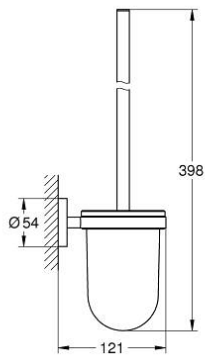

• ملائم للفرش البرقي (بما في ذلك البراغي والأوتاد) أو اللاصق (اللاصق 40 915 000)

• holding force: max. 5 kg

the specified holding capacity is valid for static (slowly applied) load and

intended use only

مجموعة فرش حمام ESSENTIALS 40 374 DA1

قطع الغيار:

1: فرشاة احتياطية (40392DA0 رقم الطلب:-)

1.1: رأس فرشاة احتياطية (40791001 رقم الطلب:-)

2: كوب احتياطي (40393000 رقم الطلب:-)