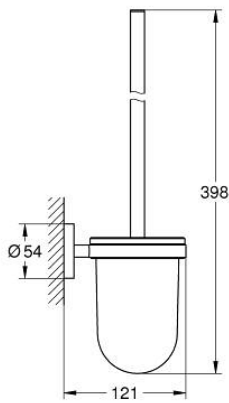

## مجموعة فرش حمام ESSENTIALS 40 374 AL1

وصف المنتج:

• اللون: brushed hard graphite

• الخامة: زجاج / معدن

• مثبت على الجدار

• تثبيت مخفي

• لمسة نهائية من GROHE LongLife

• يتباع على حدة

• ملائم للفرش البرغي (بما في ذلك البراغي والأوتاد) أو اللاصق (اللاصق 40 915 000

• holding force: max. 5 kg

the specified holding capacity is valid for static (slowly applied) load and

intended use only

## مجموعة فرش حمام ESSENTIALS 40 374 AL1

قطع الغيار:

1: فرشاة احتياطية (40392AL0 رقم الطلب:-)

1.1: رأس فرشاة احتياطية (40791001 رقم الطلب:-)

2: كوب احتياطي (40393000 رقم الطلب:-)