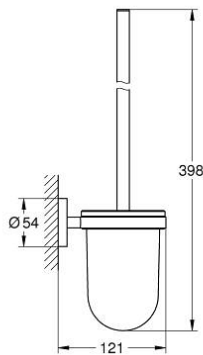

مجموعة فرش حمام ESSENTIALS 40 374 A01

وصف المنتج:

• اللون: hard graphite

• الخامة: زجاج / معدن

• مثبت على الجدار

• تثبيت مخفي

• لمسة نهائية من GROHE LongLife

• يتباع على حدة

• ملائم للفرش البرغي (بما في ذلك البراغي والأوتاد) أو اللاصق (اللاصق 40 915 000)

• holding force: max. 5 kg

the specified holding capacity is valid for static (slowly applied) load and

intended use only

مجموعة فرش حمام ESSENTIALS 40 374 A01

قطع الغيار:

1: فرشاة احتياطية (40392A00 رقم الطلب:-)

1.1: رأس فرشاة احتياطية (40791001 رقم الطلب:-)

2: كوب احتياطي (40393000 رقم الطلب:-)