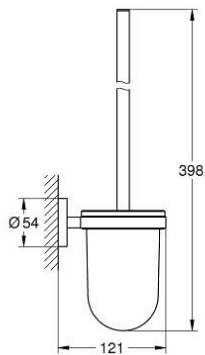

مجموعة فرش حمام ESSENTIALS 40 374 001

وصف المنتج:

• اللون: كروم

• الخامة: زجاج / معدن

• مثبت على الجدار

• تثبيت مخفي

• لمسة كروم نهائية من GROHE LongLife

holding force: max. 5 kg

the specified holding capacity is valid for static (slowly applied) load and

intended use only

مجموعة فرش حمام ESSENTIALS 40 374 001

قطع الغيار:

1: فرشاة احتياطية (رقم الطلب: 40392000)

1.1: رأس فرشاة احتياطية (رقم الطلب: 40791001)

2: كوب احتياطي (رقم الطلب: 40393000)