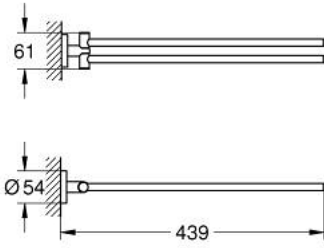

## ESSENTIALS 40 371 GL1 عامود معدني للمناشف

وصف المنتج

• اللون: cool sunrise

• الخامة: معدن

• ذراعان، يدوران حول المحور

• 439 مم

• تثبيت مخفي

• لمسة نهائية من GROHE LongLife