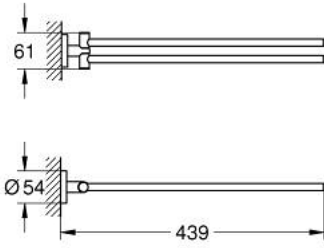

ESSENTIALS 40 371 DL1 عامود معدني للمناشف

وصف المنتج:

• اللون: brushed warm sunset

• الخامة: معدن

• ذراعان، يدوران حول المحور

• 439 مم

• تثبيت مخفي

• لمسة نهائية من GROHE LongLife