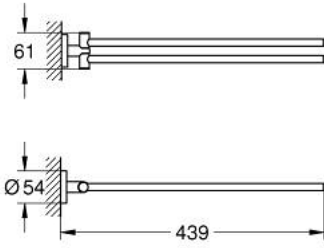

## ESSENTIALS 40 371 DC1 عامود معدني للمناشف

وصف المنتج:

• اللون: supersteel

• الخامة: معدن

• ذراعان، يدوران حول المحور

• 439 مم

• تثبيت مخفي

• لمسة نهائية من GROHE LongLife