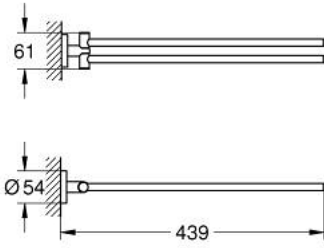

ESSENTIALS 40 371 DA1 عامود معدني للمناشف

وصف المنتج

• اللون: warm sunset

• الخامة: معدن

• ذراعان، يدوران حول المحور

• 439 مم

• تثبيت مخفي

• لمسة نهائية من GROHE LongLife