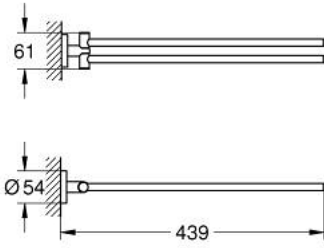

ESSENTIALS 40 371 AL1 عامود معدني للمناشف

وصف المنتج:

• اللون: brushed hard graphite

• الخامة: معدن

• ذراعان، يدوران حول المحور

• 439 مم

• تثبيت مخفي

• لمسة نهائية من GROHE LongLife