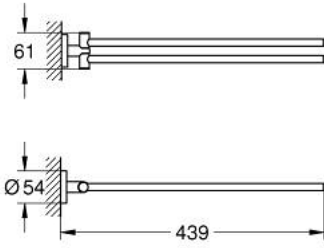

ESSENTIALS 40 371 A01 عامود معدني للمناشف

وصف المنتج:

- اللون: hard graphite
- الخامة: معدن
- ذراعان، يدوران حول المحور
- 439 مم
- تثبيت مخفي
- لمسة نهائية من GROHE LongLife
- ملائم للرف البرغي (بما في ذلك البراغي والأوتاد)