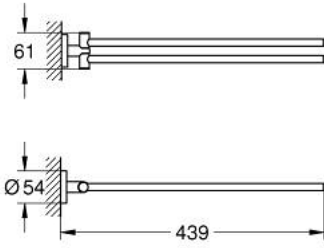

ESSENTIALS 40 371 001 عامود معدني للمناشف

وصف المنتج:

• اللون: كروم

• الخامة: معدن

• ذراعان، يدوران حول المحور

• 439 مم

• تثبيت مخفي

• لمسة كروم نهائية من GROHE LongLife