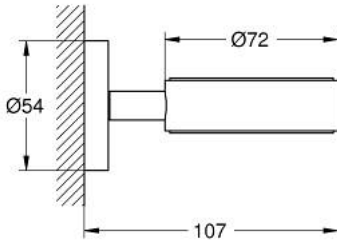

Pure Freude
an Wasser

الحامل ESSENTIALS 40 369 GN1

وصف المنتج:

• اللون: brushed cool sunrise

• الخامة: معدن

• يناسب الزجاج الكريستالي (40 372 001)

• طبق صابون (40 368 xx1) أو وحدة توزيع الصابون (40 394 xx1)

• تثبيت مخفي

• لمسة نهائية من GROHE LongLife

• يباع على حدة

• ملائم للف البرغي (بما في ذلك البراغي والأوتاد) أو اللاصق (اللاصق 40 915 000)

• holding force: max. 5 kg

the specified holding capacity is valid for static (slowly applied) load and