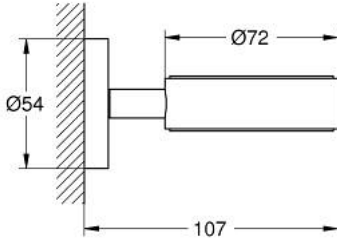

## الحامل ESSENTIALS 40 369 GL1

وصف المنتج:

• اللون: cool sunrise

• الخامة: معدن

• يناسب الزجاج الكريستالي (40 372 001)

• طبق صابون (40 368 xx1) أو وحدة توزيع الصابون (40 394 xx1)

• تثبيت مخفي

• لمسة نهائية من GROHE LongLife

• يباع على حدة

• ملائم للف البرغي (بما في ذلك البراغي والأوتاد) أو اللاصق (اللاصق 40 915 000)

• holding force: max. 5 kg

the specified holding capacity is valid for static (slowly applied) load and

intended use only