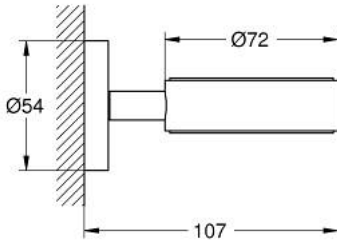

الحامل ESSENTIALS 40 369 DL1

وصف المنتج:

• اللون: brushed warm sunset

• الخامة: معدن

• يناسب الزجاج الكريستالي (40 372 001)

• طبق صابون (40 368 xx1) أو وحدة توزيع الصابون (40 394 xx1)

• تثبيت مخفي

• لمسة نهائية من GROHE LongLife

• يباع على حدة

• ملائم للف البرغي (بما في ذلك البراغي والأوتاد) أو اللاصق (اللاصق 40 915 000)

• holding force: max. 5 kg

the specified holding capacity is valid for static (slowly applied) load and

intended use only