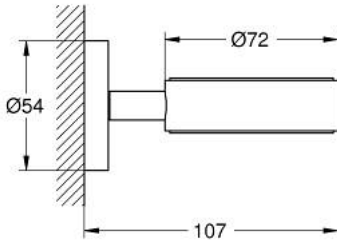

## الحامل ESSENTIALS 40 369 DC1

وصف المنتج:

• اللون: supersteel

• الخامة: معدن

• يناسب الزجاج الكريستالي (40 372 001)

• طبق صابون (40 368 xx1) أو وحدة توزيع الصابون (40 394 xx1)

• تثبيت مخفي

• لمسة نهائية من GROHE LongLife

• يباع على حدة

• ملائم للف البرغي (بما في ذلك البراغي والأوتاد) أو اللاصق (اللاصق 40 915 000)

• holding force: max. 5 kg

the specified holding capacity is valid for static (slowly applied) load and

intended use only