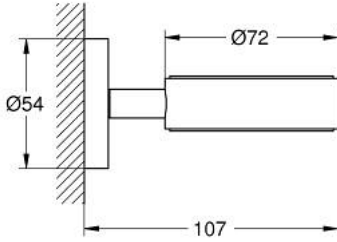

Pure Freude
an Wasser

الحامل ESSENTIALS 40 369 DA1

وصف المنتج:

• اللون: warm sunset

• الخامة: معدن

• يناسب الزجاج الكريستالي (40 372 001)

• طبق صابون (40 368 xx1) أو وحدة توزيع الصابون (40 394 xx1)

• تثبيت مخفي

• لمسة نهائية من GROHE LongLife

• يباع على حدة

• ملائم للف البرغي (بما في ذلك البراغي والأوتاد) أو اللاصق (اللاصق 40 915 000)

• holding force: max. 5 kg

the specified holding capacity is valid for static (slowly applied) load and