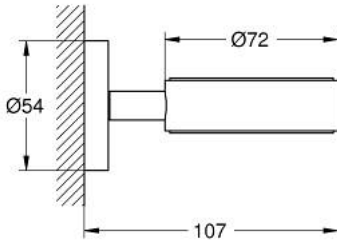

الحامل ESSENTIALS 40 369 AL1

وصف المنتج:

• اللون: brushed hard graphite

• الخامة: معدن

• يناسب الزجاج الكريستالي (40 372 001)

• طبق صابون (40 368 xx1) أو وحدة توزيع الصابون (40 394 xx1)

• تثبيت مخفي

• لمسة نهائية من GROHE LongLife

• يباع على حدة

• ملائم للف البرغي (بما في ذلك البراغي والأوتاد) أو اللاصق (اللاصق 40 915 000)

• holding force: max. 5 kg

the specified holding capacity is valid for static (slowly applied) load and

intended use only