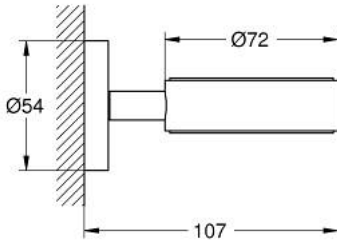

## الحامل ESSENTIALS 40 369 A01

وصف المنتج:

• اللون: hard graphite

• الخامة: معدن

• يناسب الزجاج الكريستالي (40 372 001)

• طبق صابون (40 368 xx1) أو وحدة توزيع الصابون (40 394 xx1)

• تثبيت مخفي

• لمسة نهائية من GROHE LongLife

• يباع على حدة

• ملائم للف البرغي (بما في ذلك البراغي والأوتاد) أو اللاصق (اللاصق 40 915 000)

• holding force: max. 5 kg

the specified holding capacity is valid for static (slowly applied) load and

intended use only