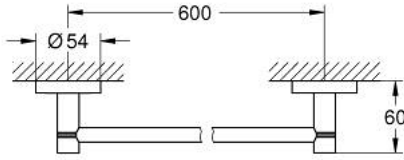

مسطرة مناشف ESSENTIALS 40 366 GN1

وصف المنتج:

• اللون: brushed cool sunrise

• الخامة: معدن

• 654 مم (طول الحفر 600 مم)

• تثبيت مخفي

• لمسة نهائية من GROHE LongLife

• يتباع على حدة

• ملائم للف البرغي (بما في ذلك البراغي والأوتاد) أو اللاصق (اللاصق 40 915 000

• holding force: max. 10 kg

the specified holding capacity is valid for static (slowly applied) load and

intended use only