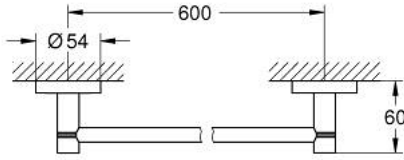

مسطرة مناشف ESSENTIALS 40 366 GL1

وصف المنتج:

• اللون: cool sunrise

• الخامة: معدن

• 654 مم (طول الحفر 600 مم)

• تثبيت مخفي

• لمسة نهائية من GROHE LongLife

• يباع على حدة

• ملائم للبرغي (بما في ذلك البراغي والأوتاد) أو اللاصق (اللاصق 40 915 000

• holding force: max. 10 kg

the specified holding capacity is valid for static (slowly applied) load and

intended use only