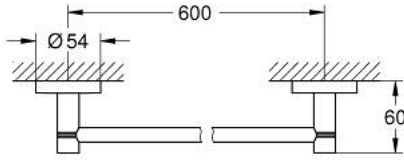

مسطرة مناشف ESSENTIALS 40 366 DL1

وصف المنتج:

• اللون: brushed warm sunset

• الخامة: معدن

• 654 مم (طول الحفر 600 مم)

• تثبيت مخفي

• لمسة نهائية من GROHE LongLife

• يباع على حدة

• ملائم للبرغي (بما في ذلك البراغي والأوتاد) أو اللاصق (اللاصق 40 915 000

• holding force: max. 10 kg

the specified holding capacity is valid for static (slowly applied) load and

intended use only