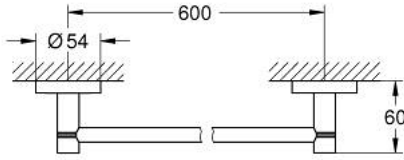

## مسطرة مناشف ESSENTIALS 40 366 DA1

وصف المنتج:

• اللون: warm sunset

• الخامة: معدن

• 654 مم (طول الحفر 600 مم)

• تثبيت مخفي

• لمسة نهائية من GROHE LongLife

• يباع على حدة

• ملائم للف البرغي (بما في ذلك البراغي والأوتاد) أو اللاصق (اللاصق 40 915 000

• holding force: max. 10 kg

the specified holding capacity is valid for static (slowly applied) load and

intended use only