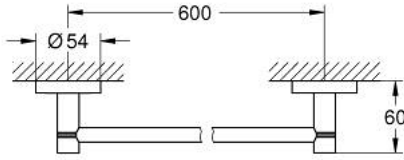

## مسطرة مناشف ESSENTIALS 40 366 AL1

وصف المنتج:

• اللون: brushed hard graphite

• الخامة: معدن

• 654 مم (طول الحفر 600 مم)

• تثبيت مخفي

• لمسة نهائية من GROHE LongLife

• يتباع على حدة

• ملائم للرف البرغي (بما في ذلك البراغي والأوتاد) أو اللاصق (اللاصق 40 915 000

• holding force: max. 10 kg

the specified holding capacity is valid for static (slowly applied) load and

intended use only